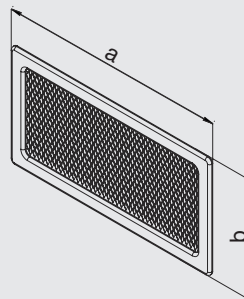

Application: To cover the ventilation holes in fireplaces.

Grid material: Sheet steel, lacquered.

Frame material: Sheet metal.

Color: a) white colour RAL 9016, b) graphite colour

Installation: Grids are supplied with installation frame, which allows installation in a wall. For closable grids the regulation can be easily adjusted.

Приложение: Решетката е предназначена за покриване на вентилационни отвори на камини.

Материал решетка: Стоманена ламарина, боядисана.

Материал рамка: Поцинкована ламарина.

Цвят: а) бяла прахова боя RAL 9016, б) графитна прахова боя

Инсталация: В отвора се монтира рамката и решетката се инсталира в рамката чрез натиск. При необходимост за почистване или ремонт решетката може да се използва като ревизионен отвор.

Application: To cover the ventilation holes in fireplaces.

Grid material: Sheet steel, lacquered.

Frame material: Sheet metal.

Color: a) white colour RAL 9016, b) graphite colour

Installation: Grids are supplied with installation frame, which allows installation in a wall. For closable grids the regulation can be easily adjusted.