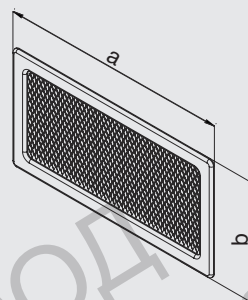

B – бяла / white
G – графит / grafit

Приложение: Решетката е предназначена за покриване на вентилационни отвори на камини. Лесен достъп за настройка на затварящите ламели.

Материал решетка: Стоманена ламарина, боядисана.

Материал рамка: Поцинкована ламарина.

Цвят: а) бяла прахова боя RAL 9016, б) графитна прахова боя

Инсталация: В отвора се монтира рамката и решетката се инсталира в рамката чрез натиск. При необходимост за почистване или ремонт решетката може да се използва като ревизионен отвор.

Application: To cover the ventilation holes in fireplaces.

Grid material: Sheet steel, lacquered.

Frame material: Sheet metal.

Color: a) white colour RAL 9016, b) graphite colour

Installation: Grids are supplied with installation frame, which allows installation in a wall. For closable grids the regulation can be easily adjusted.

Grid material: Sheet steel, lacquered.

Frame material: Sheet metal.

Color: a) white colour RAL 9016, b) graphite colour

Installation: Grids are supplied with installation frame, which allows installation in a wall. For closable grids the regulation can be easily adjusted.